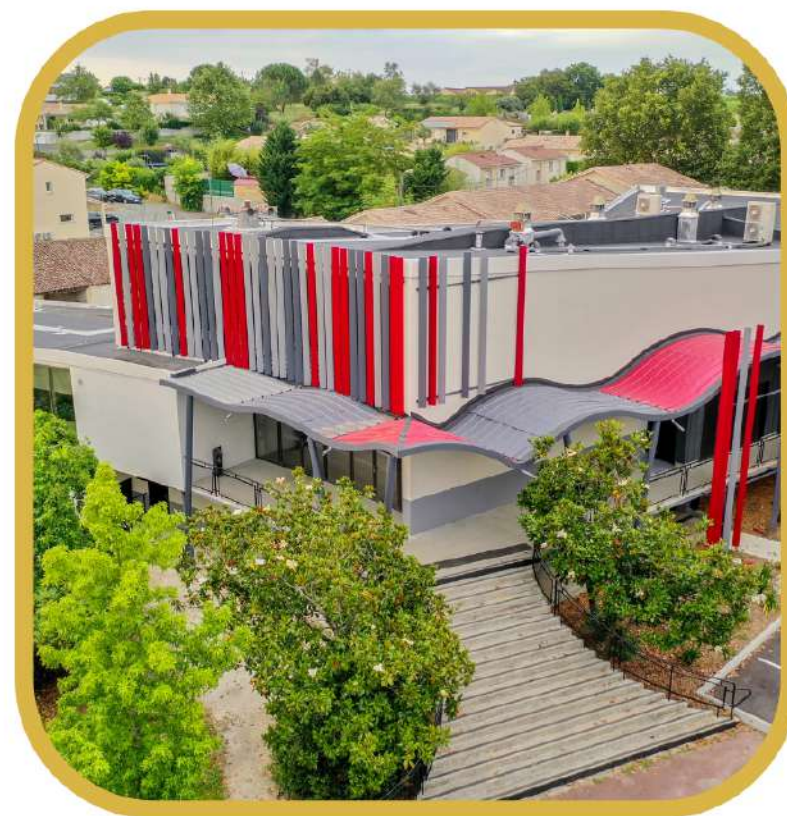

CHOIX DU NOM

SALLE DE SPECTACLE SALLEBOEUF

NOMS	CHOIX
L'ENTRACTE	
LA PASSERELLE	
MAURICE BEJART	
CLAUDE MONET	
PATRICK DUPONT	
ROSA BONHEUR	
MICHEL COLUCCI	
JEAN DUJARDIN	
MARIE-CLAUDE PIETRAGALLA	
FLORENCE FORESTI	